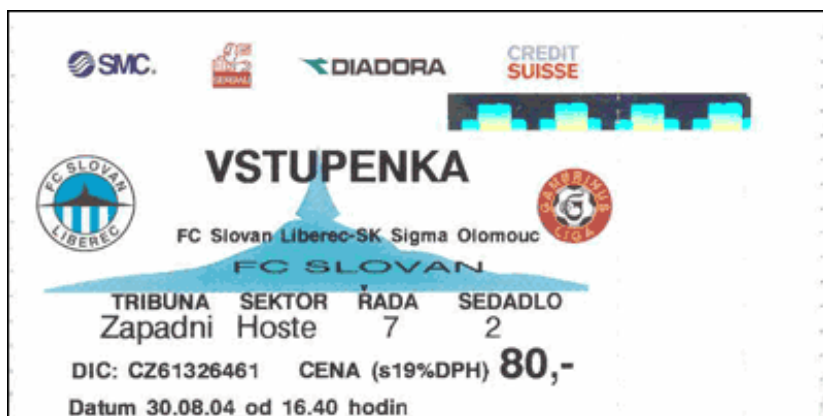

Příloha č. 4 Vstupenky

Ceny vstupenek

Hlavní tribuna

Jednorázová vstupenka: 80 Kč

Permanentní vstupenka: 1100 Kč

Severní tribuna

Jednorázová vstupenka: 80 Kč

Permanentní vstupenka: 1200 Kč

Západní a Východní tribuna

Jednorázová vstupenka: 50 Kč

Permanentní vstupenka: 600 Kč

Vzhled vstupenek

Zlevněné vstupenky na domácí ligové zápasy včetně pohárových zápasů

Děti předškolního věku - zdarma

Vozičkáři – 50% sleva, doprovod zdarma bez nároku na sedačku

Senioři od 65 let – 50% sleva (vždy jen jedna vstupenka po předložení OP)