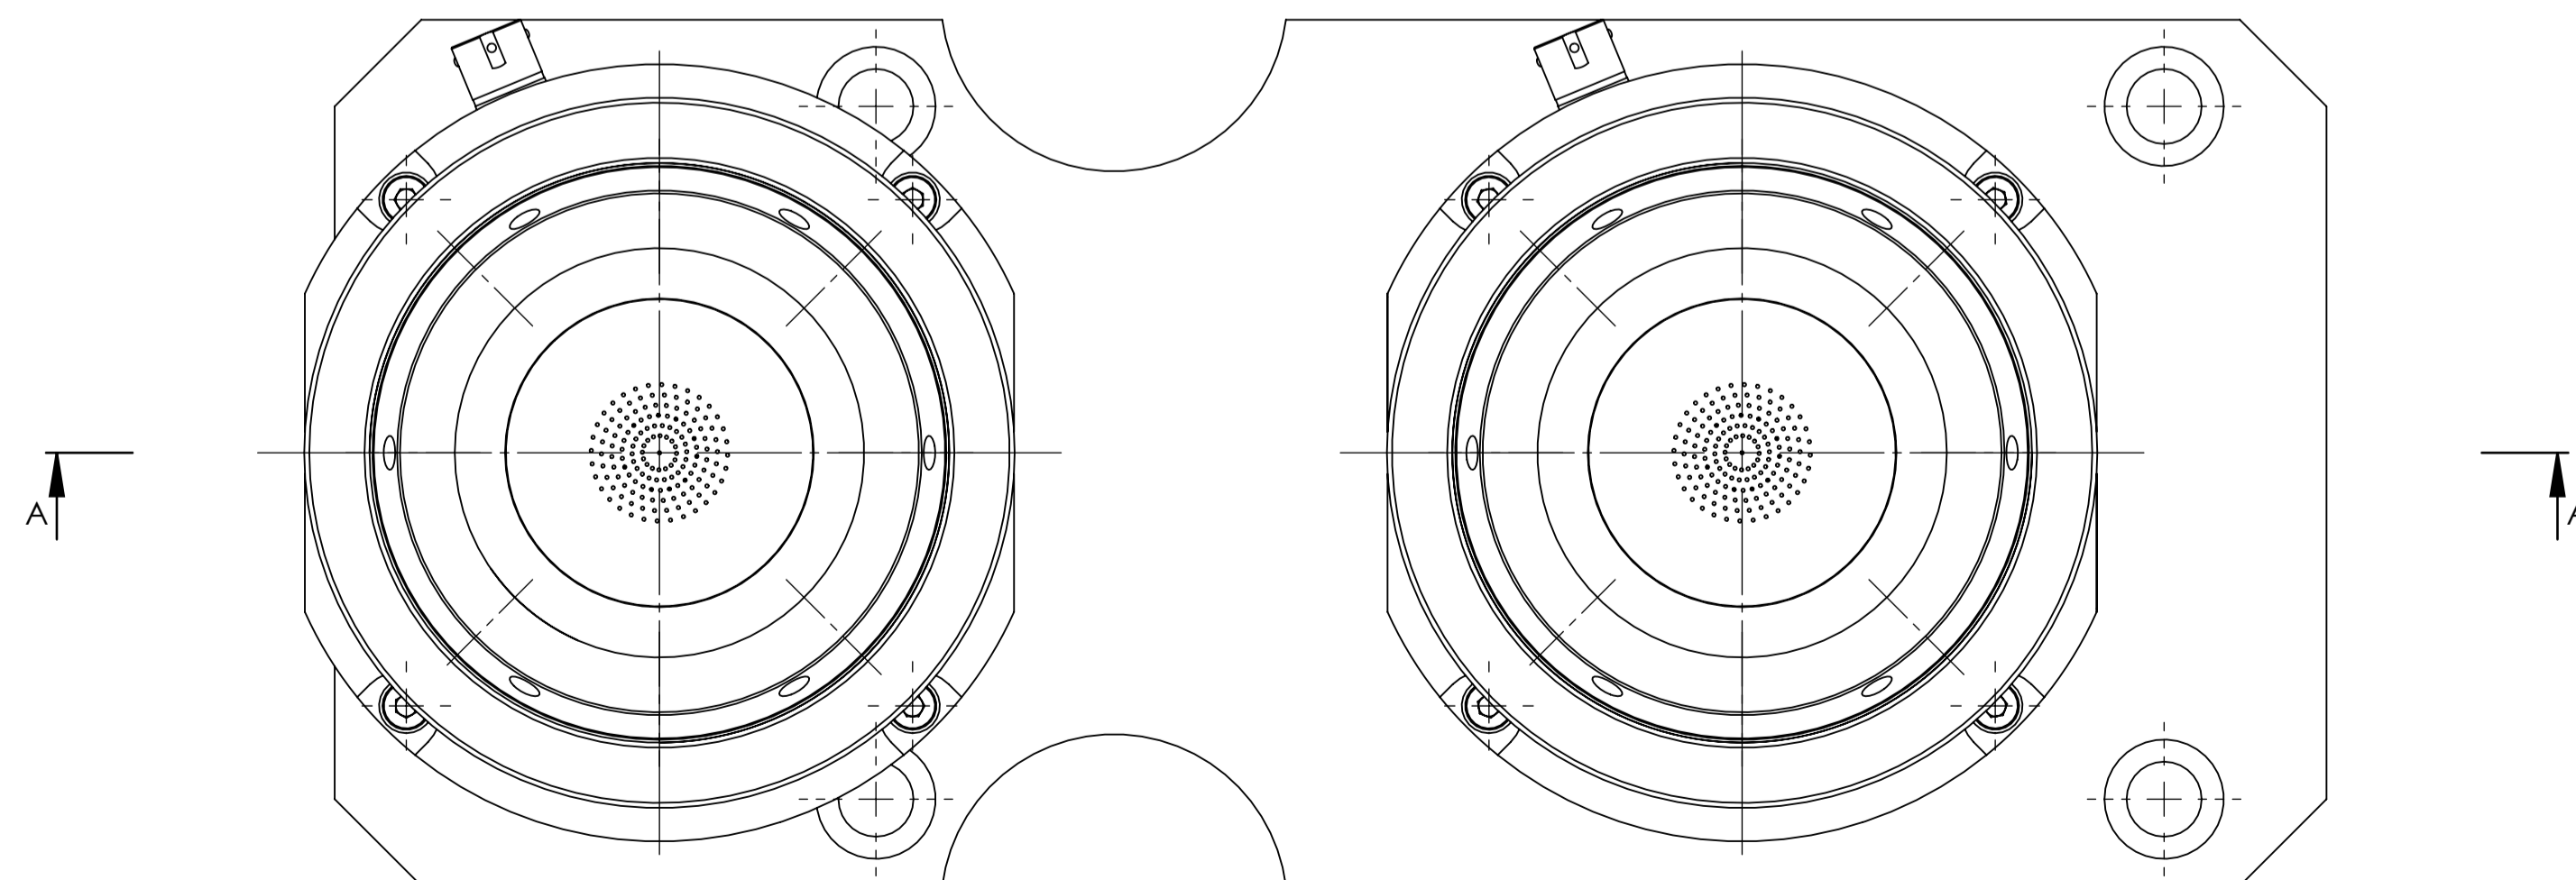

ŘEZ A-A
MĚŘÍTKO 1:1

3	Deska dna	2-DP_S13000539-1-3-0	-	1	5.7
2	Komplet valce_var_B	2-DP_S13000539-1-2-0	-	2	7.6
1	Dno konečné formy	2-DP_S13000539-1-1-0	-	2	2,84 9
P	NÁZEV - ROZMĚR NORMA (POZNÁMKA)	VÝKRES/VÝROBCE	MAT./OBJ.Č.	M N.	HM. Kg

Měřítko 1:1		Změna Pozn.	Datum 16.8.2015	Index 16.8.2015	Popis List		
Č. sestavy	1-DP_S13000539-1-0-0	Typ	Sestava Dno	Čís. výkresu	1-DP_S13000539-1-0-0		
Starý výkř.		Norma		Čís. výkresu			
Nový výkř.		Schválil		Čís. výkresu			