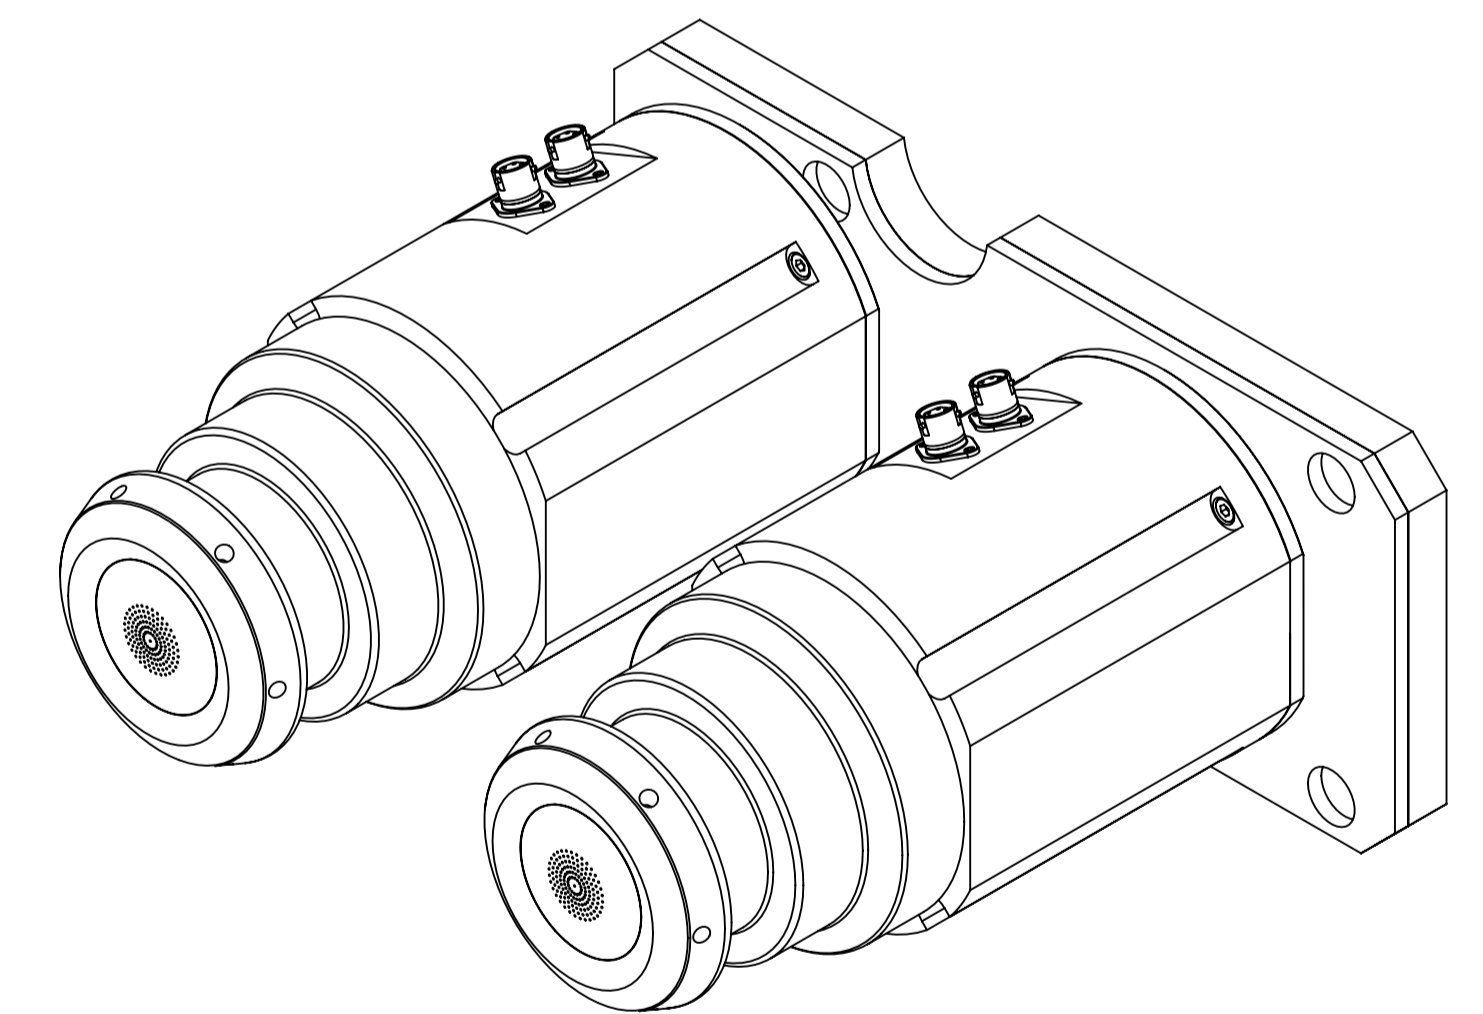

ŘEZ A-A
MĚŘÍTKO 1:1

3	Deska dna	2-DP_S13000539-1-3-0	-	1	5.7
2	Komplet valce_var_B	2-DP_S13000539-1-2-0	-	2	7.6
1	Dno konečné formy	2-DP_S13000539-1-1-0	-	2	2,84 9
P	NÁZEV - ROZMĚR NORMA (POZNÁMKA)	VÝKRES/VÝROBCE	MAT./OBJ.Č.	M N.	HM. Kg

Měřítko 1:1		Změna Pozn.	Datum 16.8.2015	Index 16.8.2015	Popis List		
Č. sestavy	1-DP_S13000539-1-0-0	Typ	Sestava Dno	Čís. výkresu	1-DP_S13000539-1-0-0		
Starý výkř.		Norma		Čís. výkresu			
Nový výkř.		Schválil		Čís. výkresu			