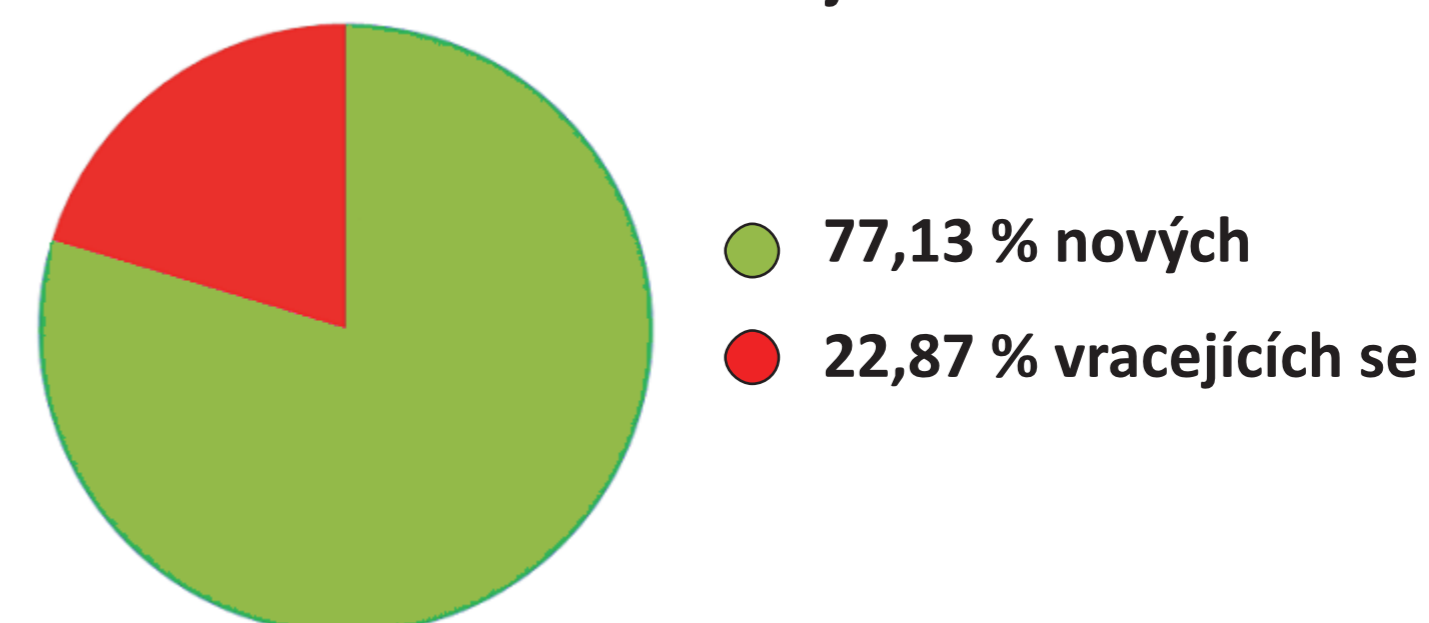

## Zdroje návštěvnosti:

7,64 % přímá návštěvnost

26,38 % z odkazujících stránek

65,97 % z vyhledávání:

99,85 % Google  
 0,15 % Seznam

Návštěvnost podle měst

Noví versus vracející se návštěvníci