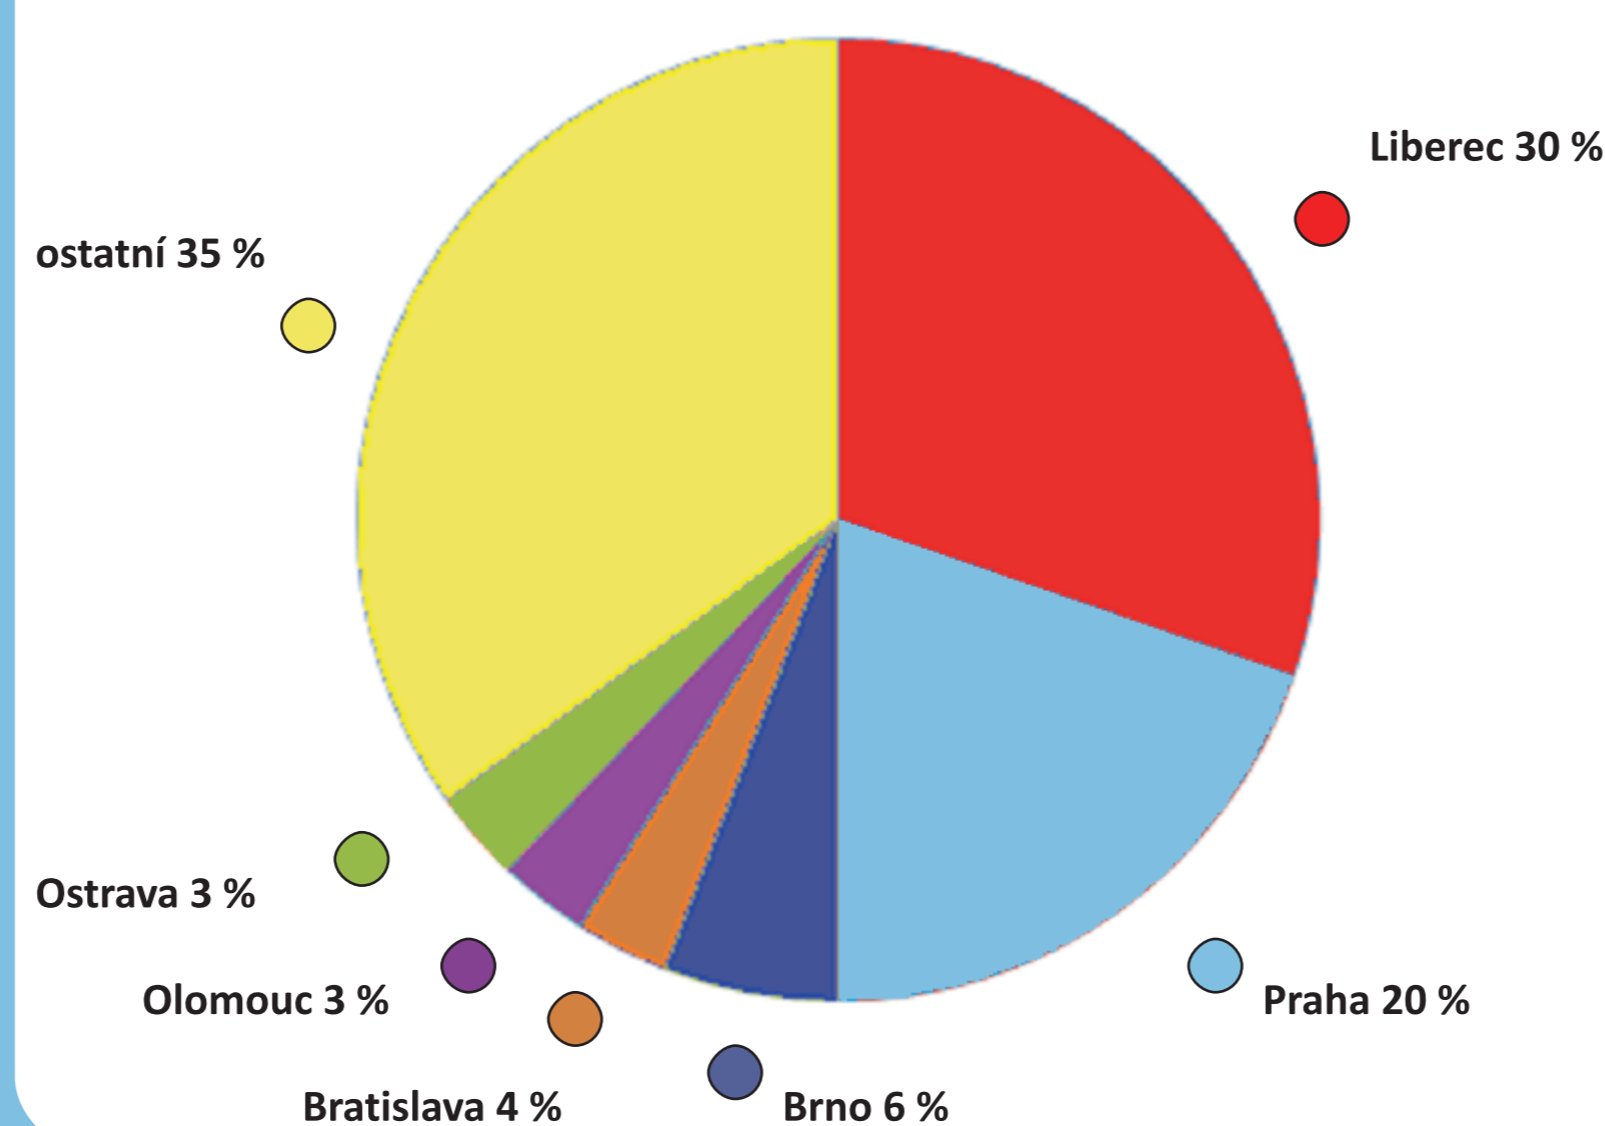

# KALIKO

katalog libereckých knihoven online

KALIKO je regionální souborný katalog, který poskytuje informace o dokumentech v pěti veřejných knihovnách v Liberci. Je doplněn o Primo Central Index a vybrané volně dostupné zdroje (Kramerius, Manuscriptorium, Wikipedie, Newton Media, ANL+ aj.). Má sloužit uživatelům libereckých knihoven jako jediné přístupové místo k veřejným libereckým fondům.

## Zdroje návštěvnosti:

7,64 % přímá návštěvnost

26,38 % z odkazujících stránek

65,97 % z vyhledávání:

99,85 % Google  
 0,15 % Seznam

Návštěvnost podle měst

Noví versus vracející se návštěvníci