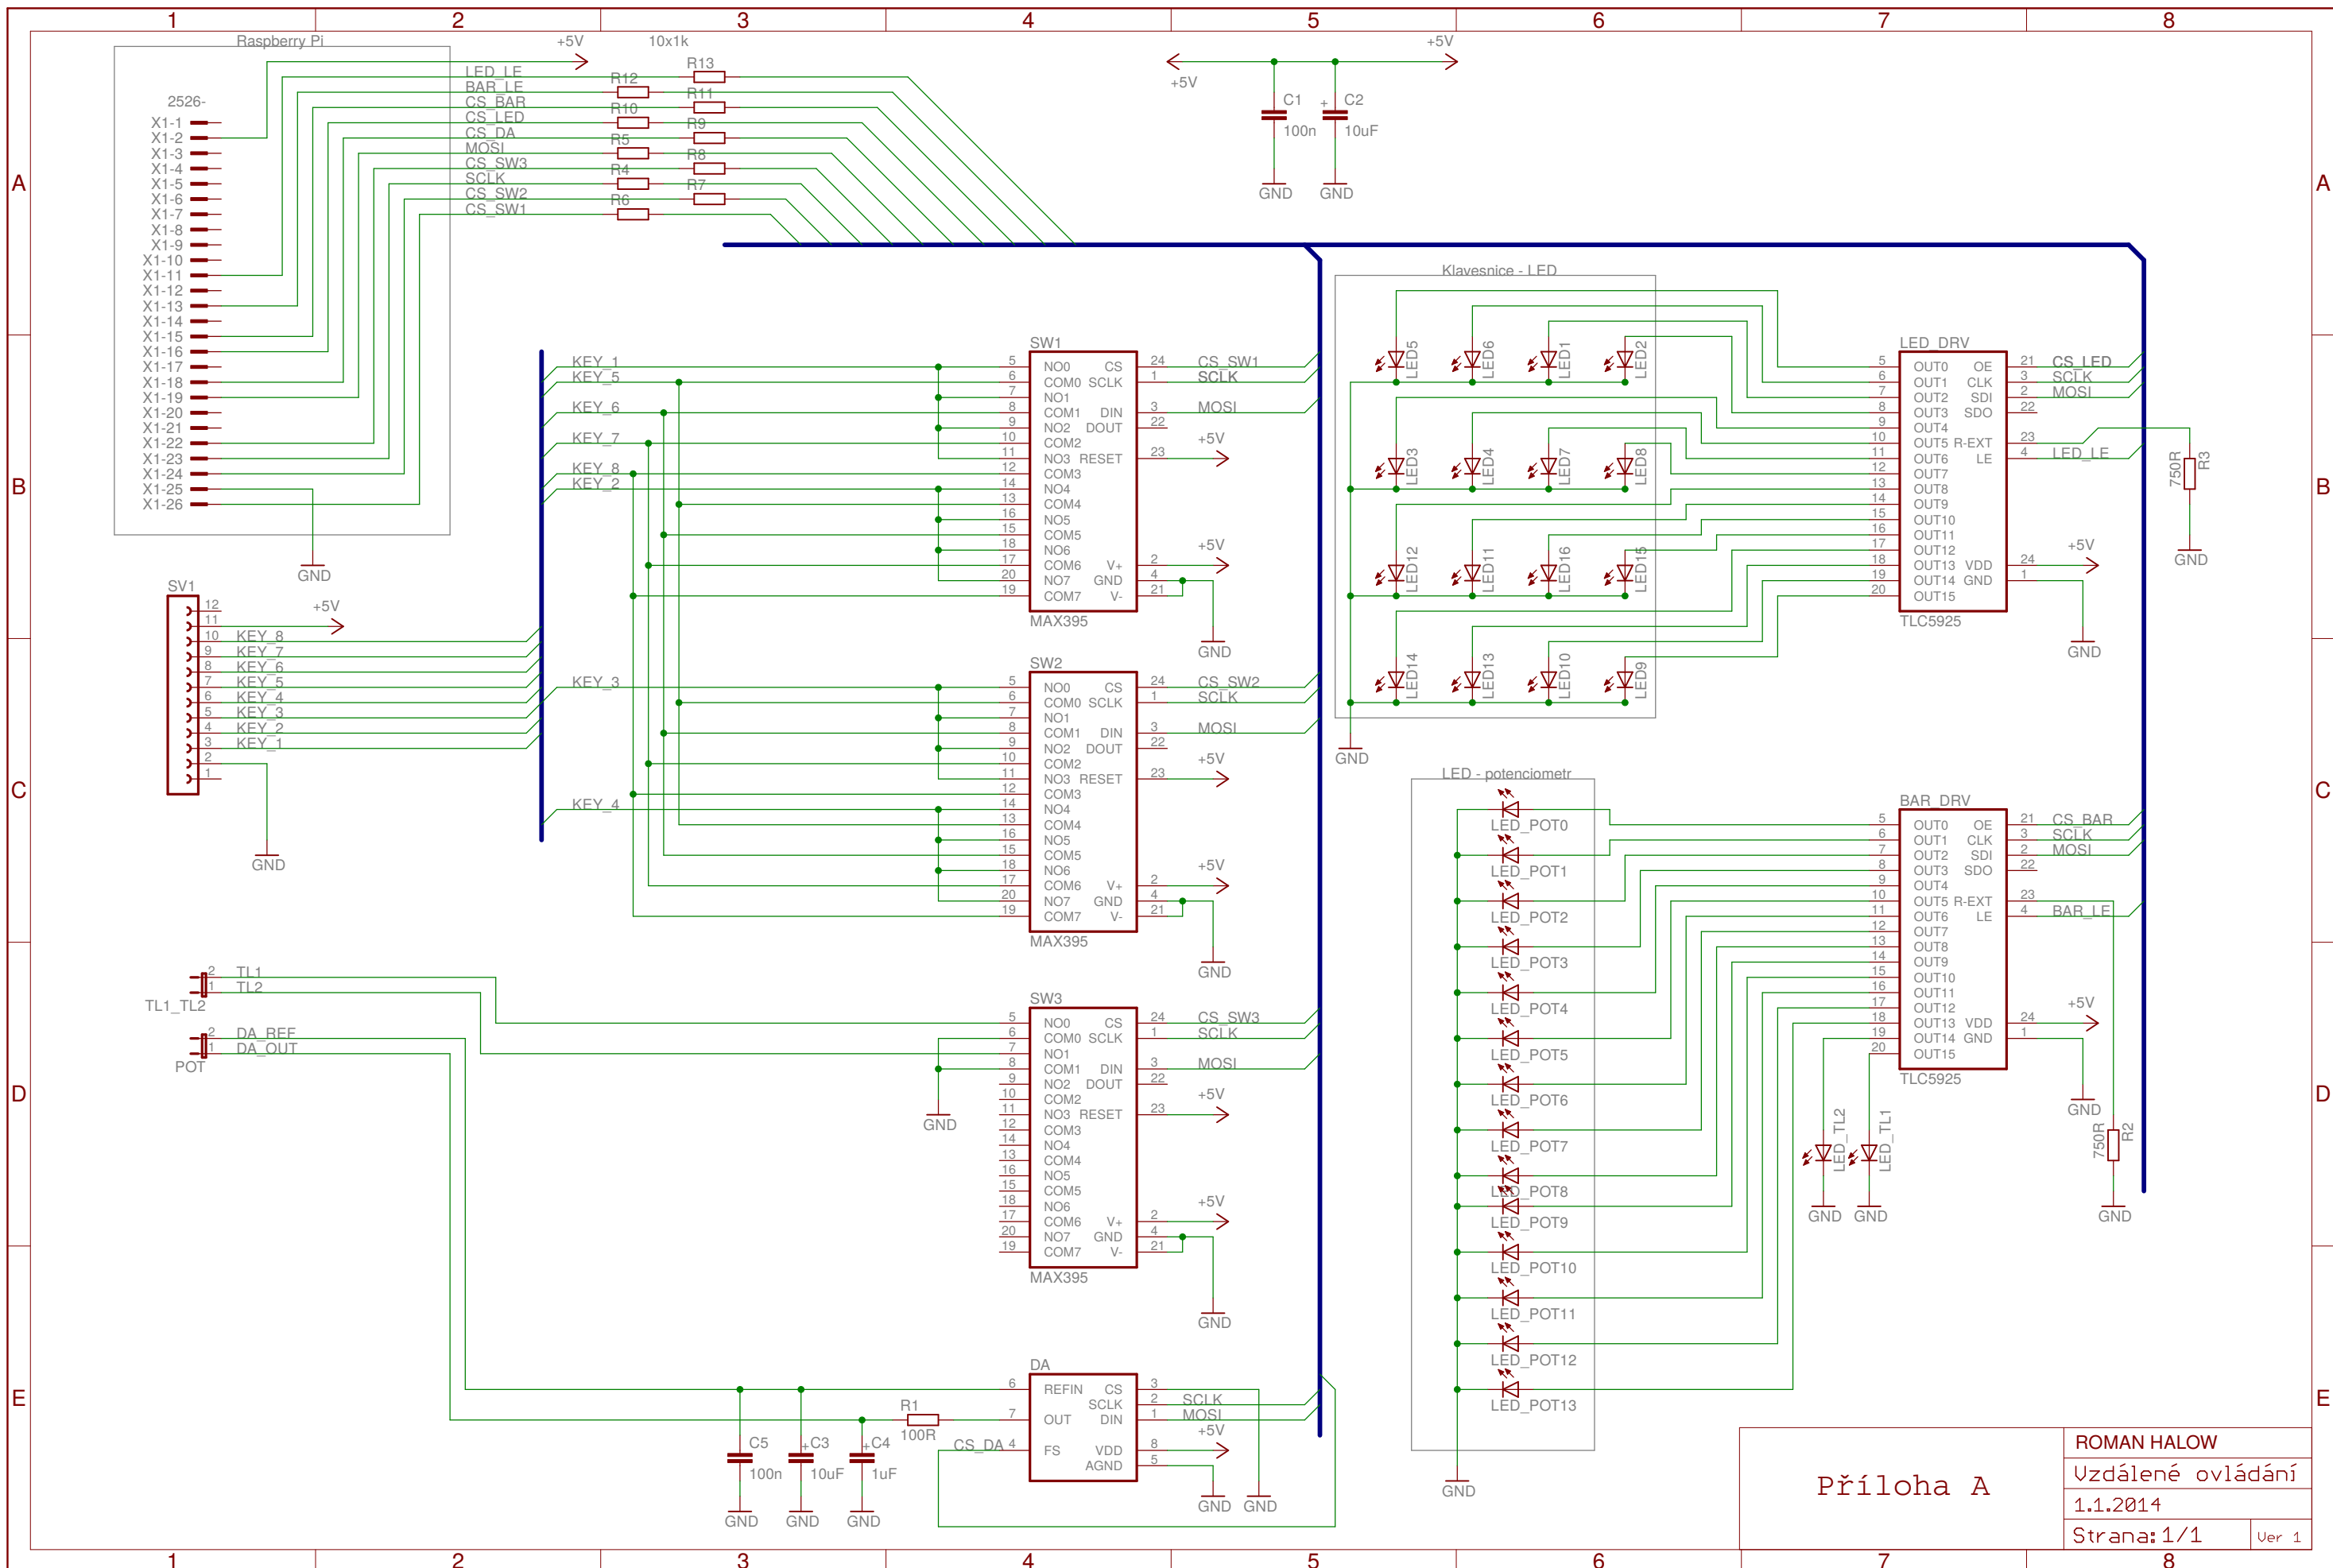

A Schéma plošného spoje vzdáleného ovládní ver. 1

Příloha A

ROMAN HALOW	
Vzdálené ovládní	
1.1.2014	
Strana: 1/1	Ver 1