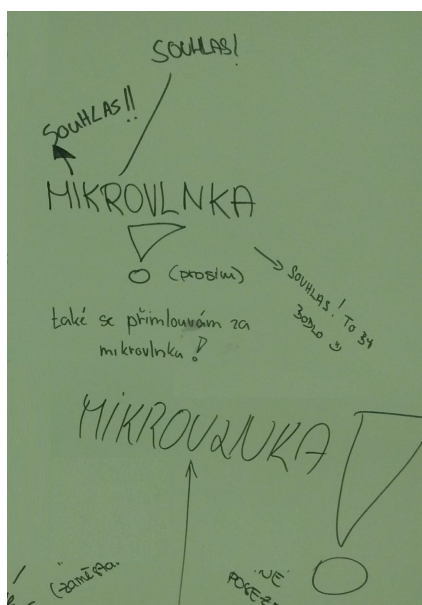

UNIKNI TUL

zpravodaj Univerzitní knihovny TUL

MÁŠ MĚ RÁD, NEMÁŠ MĚ RÁD ... CO CHCEŠ ...

**LISTOPAD
2016**

Co si přejete a s čím bojujete?

PROSÍM, ABY SANITÁRNÍ DNY
V KNIHOVNĚ NEBYLY V PÁTEK, KDY
JSOU PŘÍTOMNI STUDENTI
KOMBINOVANÉHO STUDIA.

Při následujících sanitárních dnech zkusíme nějakou změnu a uvidíme, jak to dopadne.

AŽ MOC SE TU SVÍTÍ,
RADŠÍ BYCH BRAL PŘÍROZEVÉ
SVĚTLO.

Pokud nechcete pátrat po patřičném vypínači, můžete požádat obsluhu, aby vám na daném místě zhasla či rozsvítila.