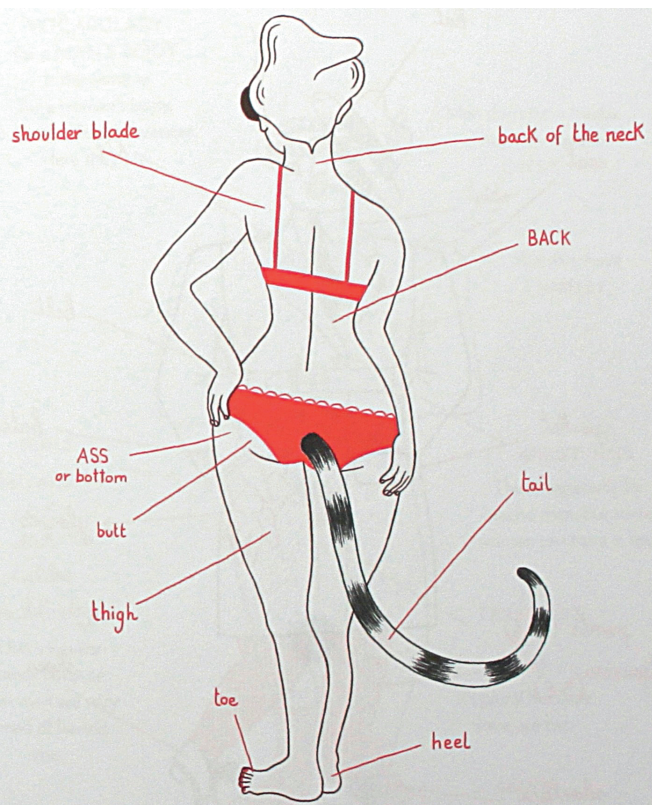

English is not easy!

knih měsíce

Myslíte si, že angličtina patří mezi ty jednodušší jazyky? Ha! Taková naivita. Hodně štěstí u zkoušky :-D *English is not easy!* To je pravda i název jedné neobvyklé knížky.